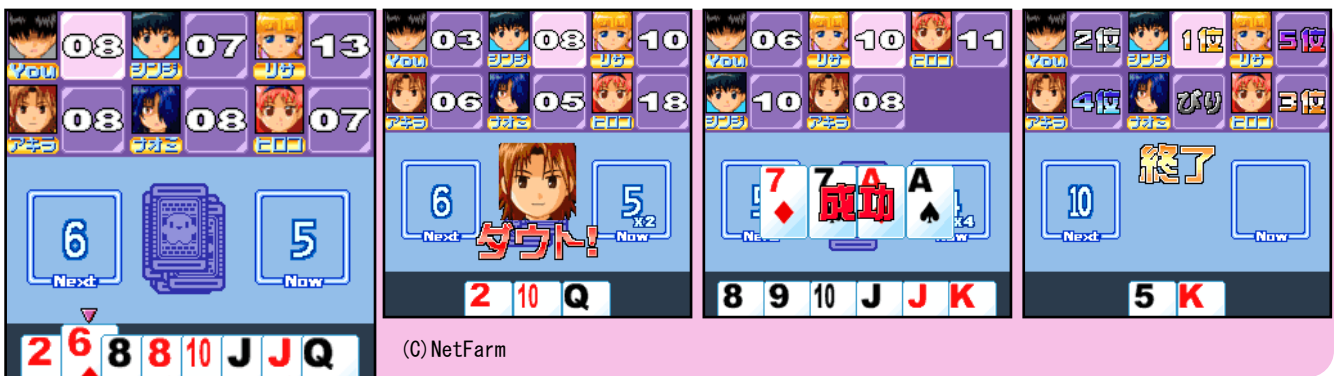

豊富なゲームを取り揃える「定番！パズル島」から新作Vアプリ登場 「ダウト」他配信

ネットファーム・コミュニケーションズ(本社:札幌、社長:古谷玲子)は、Vodafone live!
対応のVアプリサイト「定番！パズル島」にて、2006年4月3日(月)より「ダウト」など
新作アプリ7タイトルを1アプリ105円(税込)から提供いたします。

感覚を研ぎ澄ませウソを見破るトランプゲーム！

■イカサマ？ いえいえ、ルールです！ 疑心暗鬼のトランプバトル！

「ダウト」は、数字の順番に手札を場に捨てていき、最終的に手札が早くなれば勝利というトランプゲーム。そう言うと普通のトランプゲームのような気もしますが、ひとつだけ条件が。それは、カードを裏返しで場に出さなければいけないということ。そう、カードの番号を相手に知られないのをいいことに、ウソをつけるのです！

■そうカンタンにだまされんぞ！ 相手のウソを見破り、叫べ「ダウト！」

相手がウソをついて、実際の番号とは違うカードを出しているのでは…と思ったときは、迷わず「ダウト！」と宣言！もし本当に相手がウソをついていたら、場に出たすべてのカードを回収させることができます。ただし、ダウト宣言は諸刃の剣。もし相手がウソをついていなかったら、ペナルティを課せられるのは宣言者の方！

※ページ内でオススメアプリをピックアップして紹介!

4/3 配信アプリはまだまだある！ 特選3本を大紹介！

4/3に「定番！パズル島」から新たに7アプリがリリースされます。海外でも人気、脳を刺激する定番数字パズルを100問搭載した「9x9パズル100 Vol.3」、ヒントを頼りに点を結び大きな輪を書くパズル「ひと筆道場10 Vol.13」や、貨物車両をパーキングエリアまで運ぶ本格アクションパズル「車庫番10 Vol.8」などなど、その他の同時配信される定番パズルアプリも充実！ バリエーション豊かなラインナップに御注目下さい！

*今回配信のアプリの内「ダウト」「車庫番10 Vol.8」は256Kアプリです

4/15 「鉄道王NEO DX」からも、新アプリ登場！

■運も実力の内！ カジノで一発逆転！「鉄道王NEO Vol.12」！

お客を運んで運賃をもらったり、線路を買収しライバルから通行料を巻き上げたり、様々な手段でお金を稼ぎ、総資産1位の「鉄道王」を目指す本格ボードゲーム「鉄道王NEO」。ときにはライバルと戦闘も勃発！ スピード強化・武装強化など、列車改造も可能です。災害や福引きなど様々なイベントもゲームを楽しく演出。豊富なローカルマップも魅力です。