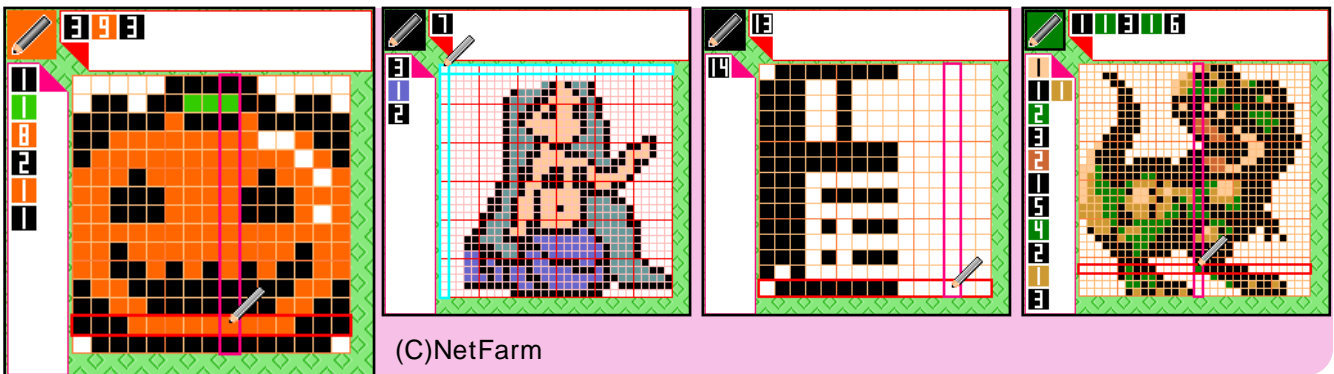

豊富なゲームを取り揃える「定番！パズル島」から新作Vアプリ登場 「ロジカル ペイント100 Vol.3」他配信

ネットファーム・コミュニケーションズ(本社札幌、社長:古谷玲子)は、Vodafone live!対応のVアプリサイド「定番！パズル島」にて、2006年2月1日(水)より「ロジカル ペイント100 Vol.3」など新作アプリ7タイトルを1アプリ105円(税込)から提供いたします。

特大ボリューム、100問収録お絵かきパズル！

(C)NetFarm

未永く遊べる圧倒的な問題数！新たな100種の絵を完成させる！！

「ロジカル ペイント100 Vol.3」は、縦横の数字をヒントに、マスを様々な色で塗りつぶしていく定番お絵かきパズルを、なんと100問も収録した超お買得アプリです！モノクロ・カラーの問題を、10x10マスから30x30マスまでサイズも豊富にそろえています。マスを埋めるとどんな絵が出てくるか、期待に胸を踊らせつつ、頭を悩ませ問題を解くお絵かきパズルの醍醐味を思いきり堪能することができます。苦勞して問題を解き、絵を完成させた時の喜びはひとしお！

「Vol.1」「Vol.2」と合わせて遊べば全300問を楽しめる！

「ロジカル ペイント100 Vol.3」収録の全100問は完全新規作成。好評配信中の「ロジカル ペイント100 Vol.1」「ロジカル ペイント100 Vol.2」と合わせて遊べば、驚愕の全300問を、携帯でいつでもどこでも楽しむことができます！他の追随を許さない総問題数が「ロジカル ペイント」の大きな魅力。一度買ったら一生！？遊べるハイグレードお絵かきパズルです！