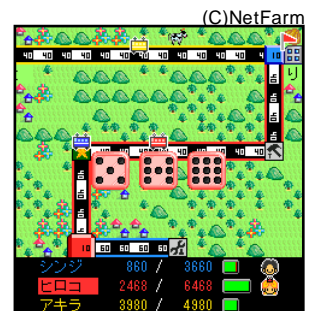

他にもまだまだ楽しいアプリがいっぱい！

定番！パズル島 概要

| | | |
|------|--|---|
| 情報料 | 1アプリ 105円/210円/315円(それぞれ税込) |  |
| アクセス | メニューリスト>ケータイゲーム>クイズ・パズル>定番！パズル島 http://island-v.netfarm.ne.jp/k/t/ | |
| 対応機種 | 804/903/803/703/902/802/702/V8/V6/V5/J-5x 各シリーズ 全機種対応 | |

*今回配信のアプリの内「車庫番10 Vol.5」は256Kアプリです

2/1 姉妹サイト「鉄道王NEO DX」からも新作登場！

駅間距離の長い一本路線で機動バトル！「鉄道王NEO Vol.9」！

お客を運んで運賃をもらったり、線路を買収しライバルから通行料を巻き上げたり、様々な手段でお金を稼ぎ、総資産1位の「鉄道王」を目指す本格ボードゲーム「鉄道王NEO」。ときにはライバルと戦闘も勃発！スピード強化・武装強化など、列車改造も可能です。災害や福引きなど様々なイベントもゲームを楽しく演出。個性的キャラと豊富なローカルマップも魅力です。

2/1リリースの「鉄道王NEO Vol.8」は、広大な北海道の「道東」が舞台。田舎の長い単線、駅と駅との距離が長く、列車の移動力をあげないとライバルにお客を取られてしまいます！

その他のマップ集も充実、好みにあわせて鉄道王を楽しめます。

| | | |
|--------------|--------------------------|----------|
| 鉄道王NEO Vol.9 | 「道東」マップを収録した本格ボードゲームマップ集 | 105円(税込) |
|--------------|--------------------------|----------|