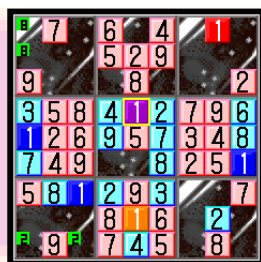

たった105円でアプリ1本丸ごと、いつまでも遊べる!

「パズル島FLAPPY」で ウリキリアプリ配信開始!!

iアプリ配信専門のiメニューサイト「パズル島(じま)FLAPPY(フラッピー)」を運営するネットファーム・コミュニケーションズ(本社・札幌、社長古谷玲子)は、2004年12月20日(月)より、ウリキリiアプリを配信開始いたします。

厳選アプリをウリキリ・「初めてのアプリ」にはピッタリ!

(c)NetFarm

ラインナップ

「パズル島FLAPPY」からオモシロアプリを厳選ピックアップしてウリキリ!
開始時ラインナップは人気のアプリ4作!

- ・FLAPPYセクション
- ・3D FLAPPYセクション
- ・CoroCoroセクション
- ・9x9パズルセクション

*掲載写真左より順に

アプリは毎月1本追加予定!

これからiアプリで遊んでみようという人にはうってつけのウリキリアプリサイト「パズル島セクション」が、「パズル島FLAPPY」に併設される!