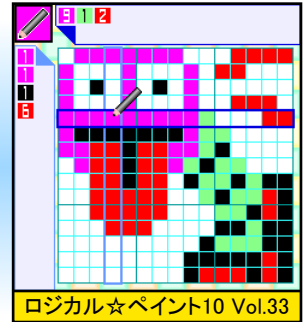

9/27 バリエーション豊か！ 特選アプリ3本を紹介！

9/27に「定番！パズル島」から新たに7アプリがリリース！ 厳選された問題を30問収録、ボリュームたっぷりの数字パズル「9x9パズル30 Vol.10」、トレジャーハンター3姉妹を使い分けお宝を集めるアクションパズル「TreasureHunter桂子10 Vol.8」や、人気のお絵かきパズル「ロジカル☆ペイント10 Vol.33」など、その他同時配信アプリも充実！

他にもいっぱい！

定番！パズル島 概要

情報料	1アプリ 105円/210円/315円/525円(それぞれ税込)	
アクセス	メニューリスト>ケータイゲーム>クイズ・パズル>定番！パズル島 http://island-v.netfarm.ne.jp/k/t/	
対応機種	Vodafone 3G/V8/V6/V5/J-5x 各シリーズ 全機種対応	

*今回配信のアプリの内「TreasureHunter桂子」シリーズは256Kアプリです

9/27「鉄道王NEO DX」からも、新アプリ登場！

■「中国」マップ搭載「鉄道王NEO Vol.18」！

お客を運んで運賃をもらったり、線路を買収しライバルから通行料を巻き上げたり、様々な手段でお金を稼ぎ、総資産1位の「鉄道王」を目指す本格ボードゲーム「鉄道王NEO」。

ライバルとの戦闘の他、スピード強化・武装強化など、列車改造も可能です。災害や福引きなど様々なイベントもゲームを楽しく演出。豊富なマップも魅力です。

9/27リリースの「鉄道王NEO Vol.18」は、日本中国地方を舞台にした「中国」マップを収録！ 駅が沿岸部に集中する巨大環状マップが特徴です。重要路線を買い占めてライバルを追い詰めた者が勝利をつかむ！？ お買い得の低価格105円も見逃せません！

鉄道王シリーズには他にも楽しいマップがたくさん、お好みの鉄道王をどうぞ！

鉄道王NEO Vol.18	資産ナンバー1の「鉄道王」を目指す本格ボードゲーム	105円(税込)

鉄道王NEO DX 概要

情報料	1アプリ 105円/210円/315円/525円(それぞれ税込)	
アクセス	メニューリスト>ケータイゲーム>バラエティ>鉄道王NEO DX http://island-v.netfarm.ne.jp/k/neo_dx/	
対応機種	Vodafone 3G/V6*/V5/J-53 各シリーズ 全機種対応 *V601Nを除く