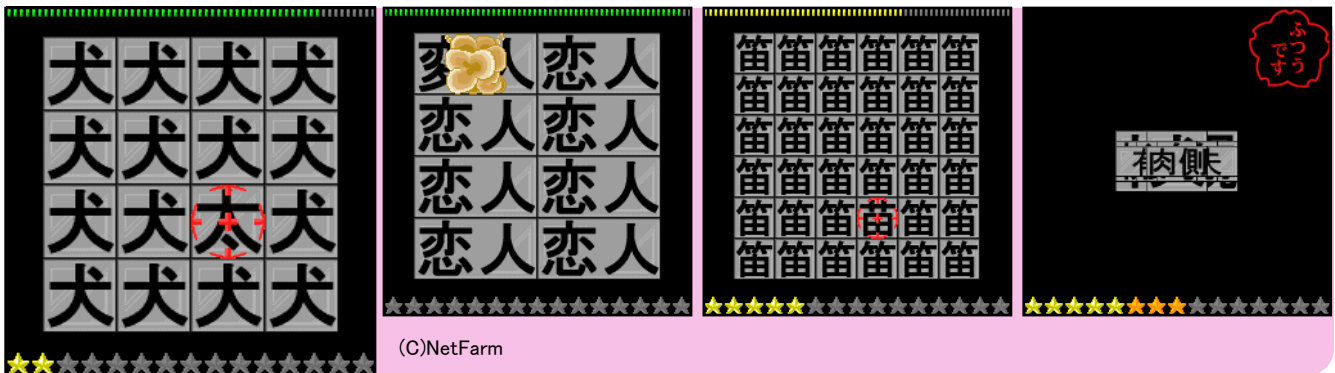

■ 1枚だけ紛れ込んだ、まぎわら…じゃない、「まぎらわしい」パネルを見つけて撃ち抜け！！

「まぎわらゲーム」は、たくさん並んだパネルの中から、1枚だけある仲間はずれのパネルを見つけて撃ち抜く、集中力と反射神経を問われる早撃ちアプリ！ パネルに書かれた単語の種類も様々、プレイヤーを惑わします。刻々と迫るタイムリミットも冷静な判断力を奪い、ミスを誘発！ はたしてめまいを覚えるほど多数のパネルの中から、仲間はずれを見つけられるでしょうか？ すばやい指使いと相成って、遊べば遊ぶほど眠れる頭脳が動き出します！

■ パネルに書かれた文字は様々！ 四文字の単語も出てくるぞ！

パネルには様々な文字が書かれています。「苗」「笛」など、選りすぐりのまぎらわしい文字の嵐！ もちろん、パネルに書かれているのは1文字とは限りません。2文字3文字、4文字の単語も登場！ さらに、64枚ものパネルの中からまぎらわしいパネルを見つけなくてはいけない、頭脳を揺さぶるハードなステージも待ち受けます！ 目指せ最高評価！

5/1リリース・ゴールデンウィークを盛り上げるパズル島のアプリ群！