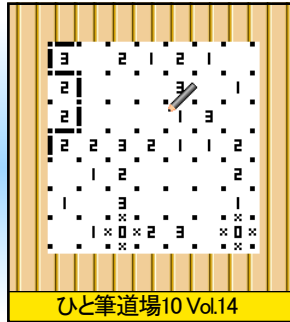

5/1 GWも退屈させない！ 特選アプリ3本を大紹介！

5/1に「定番！パズル島」から新たに7アプリがリリースされます。数字をヒントに線を引き、大きな輪を書く「ひと筆道場10 Vol.14」、お絵かき感覚でカラフルなパズルを楽しめる「ロジカル☆ペイント30 Vol.8」や、貨物車両をパーキングエリアまで運ぶ本格アクションパズル「車庫番10 Vol.10」などなど、その他の同時配信される定番パズルアプリも充実！

定番！パズル島 概要

情報料	1アプリ 105円/210円/315円/525円(それぞれ税込)	
アクセス	メニューリスト>ケータイゲーム>クイズ・パズル>定番！パズル島 http://island-v.netfarm.ne.jp/k/t/	
対応機種	904/804/903/803/703/902/802/702/V8/V6/V5/J-5x 各シリーズ 全機種対応	

*今回配信のアプリの内「まぎわらゲーム」「車庫番10 Vol.10」は256Kアプリです

5/1「鉄道王NEO DX」からも、新アプリ登場！

■2マップ搭載お買い得アプリ！「鉄道王NEO EX Vol.6」！

お客を運んで運賃をもらったり、線路を買収しライバルから通行料を巻き上げたり、様々な手段でお金を稼ぎ、総資産1位の「鉄道王」を目指す本格ボードゲーム「鉄道王NEO」。ときにはライバルと戦闘も勃発！スピード強化・武装強化など、列車改造も可能です。災害や福引きなど様々なイベントもゲームを楽しく演出。豊富なローカルマップも魅力です。

5/1リリースの「鉄道王NEO EX Vol.6」は、どちらも海外舞台の「ヨーロッパ」「カジノ」マップ収録の210円のお買得アプリ！ゴールデンウィークにやりこむにはぴったり！

その他のマップ集も充実、好みにあわせてお好みの鉄道王をどうぞ！

鉄道王NEO EX Vol.6	資産ナンバー1の「鉄道王」を目指す本格ボードゲーム	210円(税込)

鉄道王NEO DX 概要

情報料	1アプリ 105円/210円/315円/525円(それぞれ税込)	
アクセス	メニューリスト>ケータイゲーム>バラエティ>鉄道王NEO DX http://island-v.netfarm.ne.jp/k/neo_dx/	
対応機種	904/804/903/803/703/902/802/702/V6*/V5/J-53 各シリーズ 全機種対応 *V601Nを除く