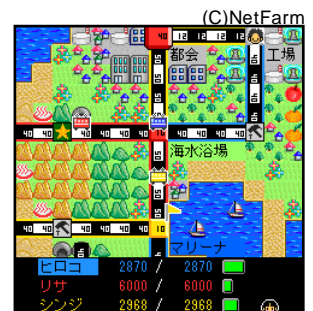

クロスワードアイランド30 Vol.6

9x9パズル10 Vol.16

車庫番10 Vol.6

2/15 ピックアップアプリ

グチパス
クロスワードアイランド30 Vol.6 PICK UP!
9x9パズル10 Vol.16 PICK UP!
車庫番10 Vol.6 PICK UP!
ロジカル ペイント10 Vol.18
クロスワードアイランド10 Vol.17
ナンナククロク10 Vol.10

定番！パズル島 概要

情報料	1アプリ 105円/210円/315円(それぞれ税込)	
アクセス	メニューリスト>ケータイゲーム>クイズ・パズル>定番！パズル島 http://island-v.netfarm.ne.jp/k/t/	
対応機種	804/903/803/703/902/802/702/V8/V6/V5/J-5x 各シリーズ 全機種対応	

*今回配信のアプリの内「グチパス」「車庫番10 Vol.6」は256Kアプリです

2/15 姉妹サイト「鉄道王NEO DX」からも新作登場！

南海の楽園「パズル島」を駆け巡る！「鉄道王NEO Vol.10」！

お客を運んで運賃をもらったり、線路を買収しライバルから通行料を巻き上げたり、様々な手段でお金を稼ぎ、総資産1位の「鉄道王」を目指す本格ボードゲーム「鉄道王NEO」。ときにはライバルと戦闘も勃発！ スピード強化・武装強化など、列車改造も可能です。災害や福引きなど様々なイベントもゲームを楽しく演出。個性的キャラと豊富なローカルマップも魅力です。

2/15リリースの「鉄道王NEO Vol.10」は、世界のどこかにある「パズル島」マップを収録。小さな孤島にオモシロ要素をぎっしり詰め込み、スピーディなゲーム展開！ 短時間でサクサク遊べます！ その他のマップ集も充実、好みにあわせてお好みの鉄道王が選べます！

鉄道王NEO Vol.10	「パズル島」マップを収録した本格ボードゲームマップ集	105円(税込)
---------------	----------------------------	----------