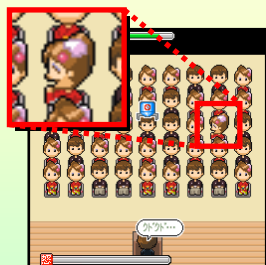

ダメ成人にはさまざまな種類がいる！ 不審な行動に注目せよ！