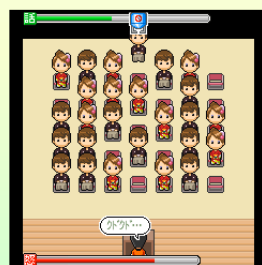

#### ■こらえてください市長！ 今すぐつまみ出しますから！

「ダメ成人バスターズ」は、厳粛な成人式の進行を妨げるダメ成人の暴走を阻止し、会場からつまみ出す痛快おバカゲームです！

舞台は某県某市の成人式会場。新成人たちが市長さんから祝辞をいただいている最中、最近の例に漏れず一部の非常識なダメ成人が、さまざまな問題行動を起こします！ 彼らが何かやらかすたび、市長さんの怒りが蓄積！ 市長さんの堪忍袋の緒が切れる前に、ダメ成人を吊り上げて会場の外に放り投げましょう！

#### ■ダメ成人にもさまざまなタイプが！ 暴れる前に、やれ！

一口にダメ成人といっても、携帯でしゃべりだす者、飲酒する者、ステージに突撃する者などさまざま！ 彼らが行動を起こす予兆を見逃さず、暴れる前につまみ出しましょう。市長の中には特別キレやすい人もいるので、事前阻止が吉！

ダメ成人にはさまざまな種類がいる！ 不審な行動に注目せよ！

市長だって人間です。そりゃあ色々な個性があります。キレやすいのだってもちろんそう。

履物を投げてくるなんて！ 非常識ここに極まれり、親の顔が見たいわ……。

無礼講じゃない、これは式典なんだぞ！ がっちりホールド、お外にブン投げてくれる！

(c)NetFarm

定番☆ぱずる島 月額315円(税込)	
アクセス	mova: メニューリスト>ゲーム>ゲーム1>パズル > 定番☆ぱずる島 FOMA: メニューリスト>ゲーム>パズル > 定番☆ぱずる島 <a href="http://island-i.netfarm.ne.jp/?r=10301">http://island-i.netfarm.ne.jp/?r=10301</a>
対応機種	504i/505i/506i/700i/701i/702i/703i/704i/705i/706i/900i/901i/902i/903i/904i/905i/906i/A 各シリーズ 他 ※詳細についてはサイトでご確認ください ※「ダメ成人バスターズ」は703i以降・900i以降の機種専用アプリです
問い合わせ	island-i@netfarm.ne.jp
PCページ	<a href="http://www.netfarm.ne.jp/island/">http://www.netfarm.ne.jp/island/</a>