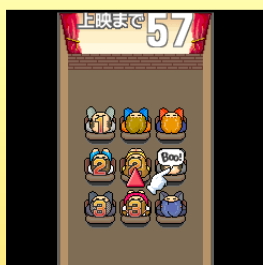

メモ代わりに数字キーでマーキング！頭の上に数字が表示された人がそうだ。