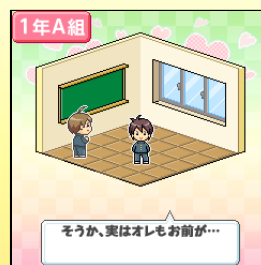

教室に出入りする生徒を数えて覚え、ふたりっきりの瞬間に告白！

「告白脳トレ」配信開始

※「告白脳トレ」は505i以降のシリーズ専用アプリです

ネットファーム・コミュニケーションズ株式会社(本社:札幌、社長:古谷貞行)は、iアプリ配信専門のiメニューサイト「定番☆ぱずる島」において、頭脳ゲーム「告白脳トレ」を、2007年2月26日(月)から配信します。

君が好きだアアッ！ 頭脳を駆使して想いを伝えろ！

教室の中は見えないので、今教室に何人いるかは、すべて自分のアタマ頼りなのだ。タイミングを見計らい教室に飛び込み、告白！はたしてどうなることやら…。それにしても、相手呼び出して告白しようとかは、思いつかなかったのだろうか。

■一世一代の大勝負！ 卒業前に告白したい！

もうじき進級・卒業シーズン。この時期にぴったりの、ほんのり甘酸っぱい(?)頭脳トレーニングゲーム「告白脳トレ」登場！

シャイな男子学生達が、3学期の終わりというひとつの節目に、意中の女の子に告白しようと決意します。「でも告白のことを誰かに知られるのはイヤだし、ムードも大事にしたいなあ〜」。よし、それなら…！！

■いまだ、チャンス、告白だ！ …アレ、誰だお前は！

ふたりっきりの時に告白するため、教室に出入りする人数を数え、教室に残っている女の子が一人になった時にアタックすることに！ はたして誰が教室に入り、誰が教室から出たのか、記憶していられるでしょうか？ 間違っ、怖いお局先生や男子に告白してしまうことも！？

ゲームの前に、まずはカンタンな解説。教室に出入りするキャラは色で判別しよう。

よし、今だ、告白チャンス！ 勇気を持って教室に突入！ はたして結果は…？

ゲェェ！間違っ男子に告白してしまった！ けど…お、OK！？ どうしよう…。