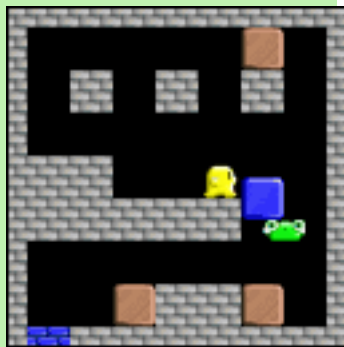

無料で「FLAPPY」の世界を楽しめるお試し版!! 「新・お試しFLAPPY」配信

i アプリ配信専門のiメニューサイト「パズル島(じま)FLAPPY(フラッピー)」を運営するネットファーム・コミュニケーションズ(本社・札幌、社長古谷玲子)は、同サイトにて配信中の無料アプリ「お試しFLAPPY」を6月16日(水)からリニューアルします。

はじめてのFLAPPYならコレ! 気軽に挑戦!

ハイパー階段潰し!

(c)NetFarm

お試しステージは初心者向けのお手軽タイプ。「FLAPPY」の世界にカンタンに触れられるのだ

基本的なテクで攻略できるぞ。もっと遊びたいなら会員登録!

「パズル島FLAPPY」の看板とも言えるアクションパズル「FLAPPY」シリーズ。その「FLAPPY」をお手軽に、しかも無料で楽しめるのが「**お試しFLAPPY**」だ!

「FLAPPY」は、愛らしい主人公「フラッピー」を操って、ステージ上にあるクリスタルを、同じ色のゴールまで運ぶことが目的のアクションパズル。しかしそうすんなりと事は運ばない。フラッピーの行く手を遮るモンスターやパズルの謎解きに満ちたステージが待っている。足場にしたり、壊したりすることができる「石ブロック」やモンスターを眠らせる「睡眠キノコ」を利用してゴールへの道を切り開くのだ!

「お試しFLAPPY」では、はじめて「FLAPPY」に触れる人のために、基本的なアクションでクリアすることのできるお手軽カンタンステージを用意。難易度は低めだけど、誰でも「FLAPPY」の魅力に気付き、楽しめるステージ構成なのだ。けど、これはあくまで「FLAPPY」の魅力の一端に過ぎないぞ。「FLAPPY」にはまだまだ数多くのマップ要素やモンスター、そして手強いステージをねじ伏せる強力テクニックが存在するのだ!