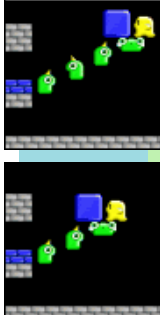

無料で「FLAPPY」の世界を楽しめるお試し版!! 「新・お試しFLAPPY」配信

i アプリ配信専門のiメニューサイト「パズル島(じま)FLAPPY(フラッピー)」を運営するネットファーム・コミュニケーションズ(本社・札幌、社長古谷玲子)は、同サイトにて配信中の無料アプリ「お試しFLAPPY」を6月16日(水)からリニューアルします。

はじめてのFLAPPYならコレ! 気軽に挑戦!

ハイパー階段潰し!

(c)NetFarm

お試しステージは初心者向けのお手軽タイプ。「FLAPPY」の世界にカンタンに触れられるのだ

基本的なテクで攻略できるぞ。もっと遊びたいなら会員登録!

「パズル島FLAPPY」の看板とも言えるアクションパズル「FLAPPY」シリーズ。その「FLAPPY」をお手軽に、しかも無料で楽しめるのが「**お試しFLAPPY**」だ!

「FLAPPY」は、愛らしい主人公「フラッピー」を操って、ステージ上にあるクリスタルを、同じ色のゴールまで運ぶことが目的のアクションパズル。しかしそうすんなりと事は運ばない。フラッピーの行く手を遮るモンスターやパズルの謎解きに満ちたステージが待っている。足場にしたり、壊したりすることができる「石ブロック」やモンスターを眠らせる「睡眠キノコ」を利用してゴールへの道を切り開くのだ!