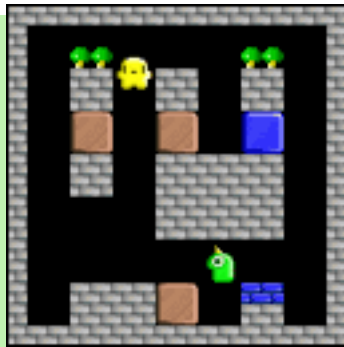

無料で「FLAPPY」の世界を楽しめるお試し版!! 「新・お試しFLAPPY」配信

i アプリ配信専門のiメニューサイト「パズル島(じま)FLAPPY(フラッピー)」を運営するネットファーム・コミュニケーションズ(本社・札幌、社長古谷玲子)は、同サイトにて配信中の無料アプリ「お試しFLAPPY」を6月16日(水)からリニューアルします。

はじめてのFLAPPYならコレ! 気軽に挑戦!

ハイパー階段潰し!

(c)NetFarm

お試しステージは初心者向けのお手軽タイプ。「FLAPPY」の世界にカンタンに触れられるのだ

基本的なテクで攻略できるぞ。もっと遊びたいなら会員登録!

「パズル島FLAPPY」の看板とも言えるアクションパズル「FLAPPY」シリーズ。その「FLAPPY」をお手軽に、しかも無料で楽しめるのが「**お試しFLAPPY**」だ!

「FLAPPY」は、愛らしい主人公「フラッピー」を操って、ステージ上にあるクリスタルを、同じ色のゴールまで運ぶことが目的のアクションパズル。しかしそうすんなりと事は運ばない。フラッピーの行く手を遮るモンスターやパズルの謎解きに満ちたステージが待っている。足場にしたり、壊したりすることができる「石ブロック」やモンスターを眠らせる「睡眠キノコ」を利用してゴールへの道を切り開くのだ!